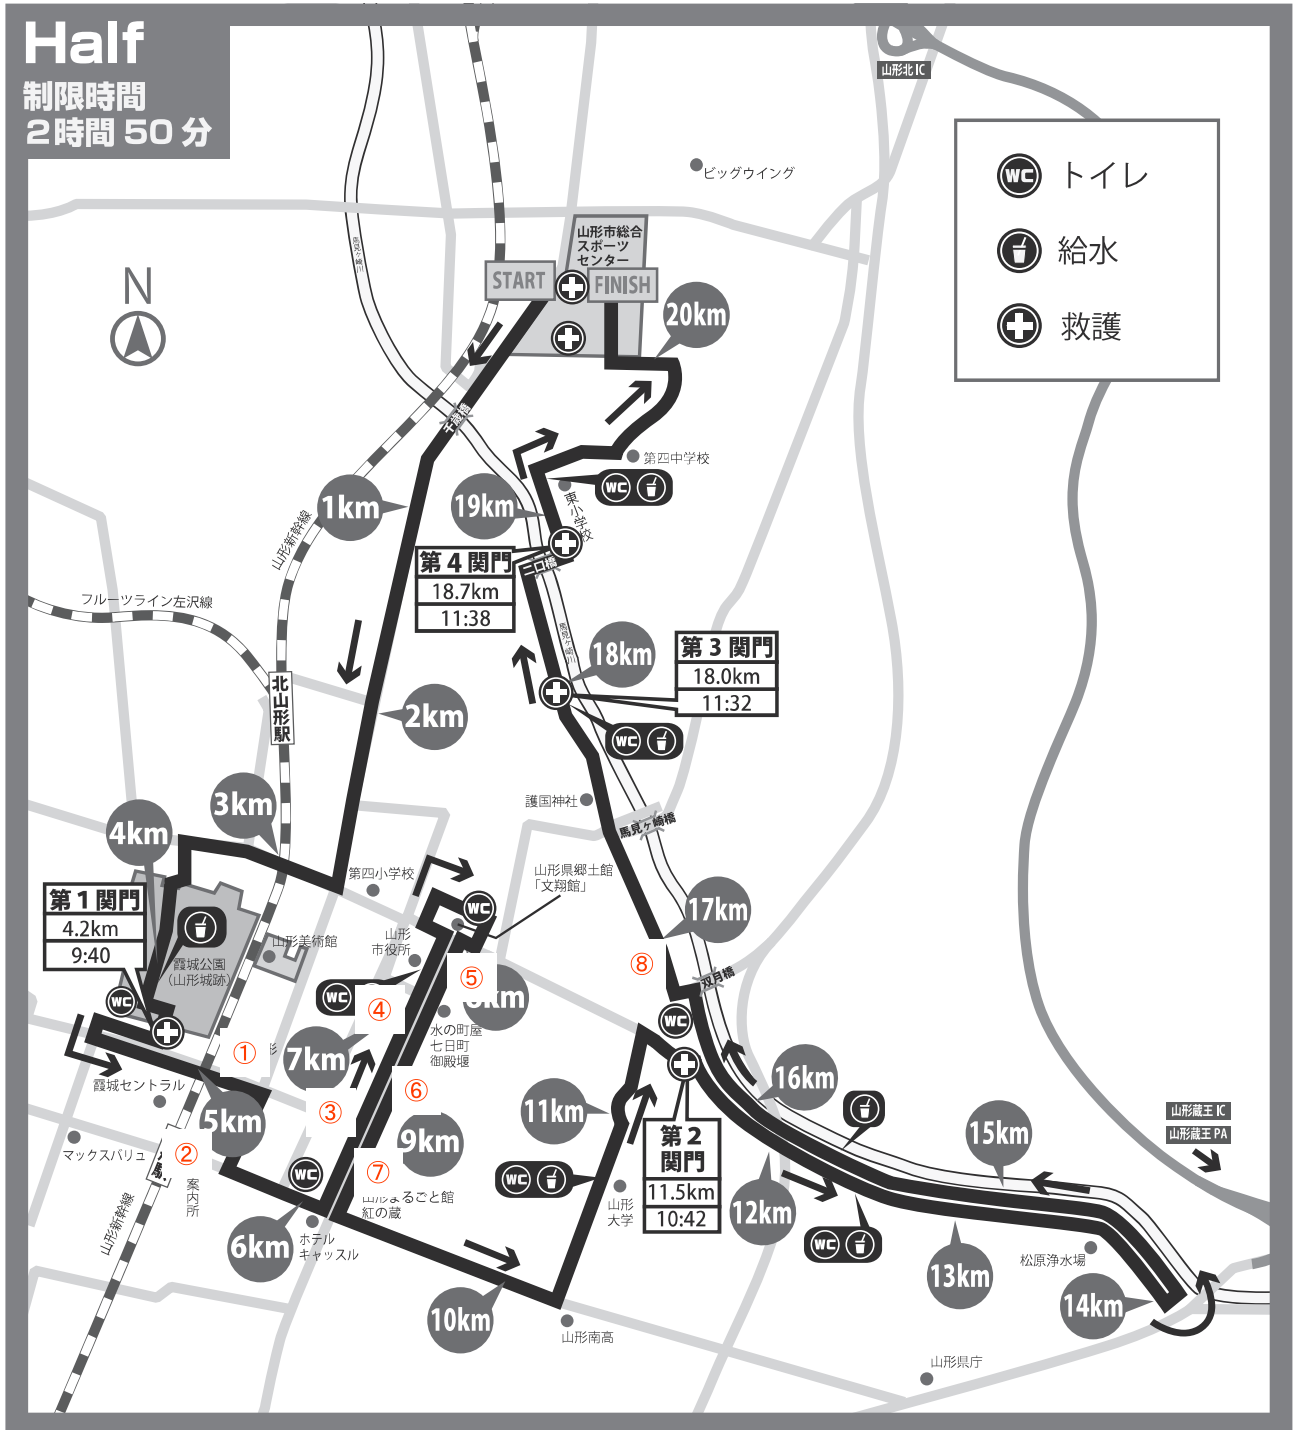

第11回山形まるごとマラソン大会 私設エイドマップ

☆ハーフマラソン(21.0975km) スポーツセンター西側道路 9:05 スタート

マップ番号	提供物	提供地点	提供者
①	旗を持つての応援	5.5k	山形駅前大通り商店街振興組合
②	バナナ	5.8k	すずらん街商店街振興組合
③	ミネラルウォーター	6.8k	山形グランドホテル
④	乃し梅	7k	乃し梅本舗佐藤屋
⑤	シャインマスカット	8.3k	協同組合旭銀座のれん会
⑥	ミネラルウォーター	8.7	七日町商店街振興組合
⑦	そば	9k	紅の蔵
⑧	そば茶・スポーツドリンク等	17k	めん工房さかい