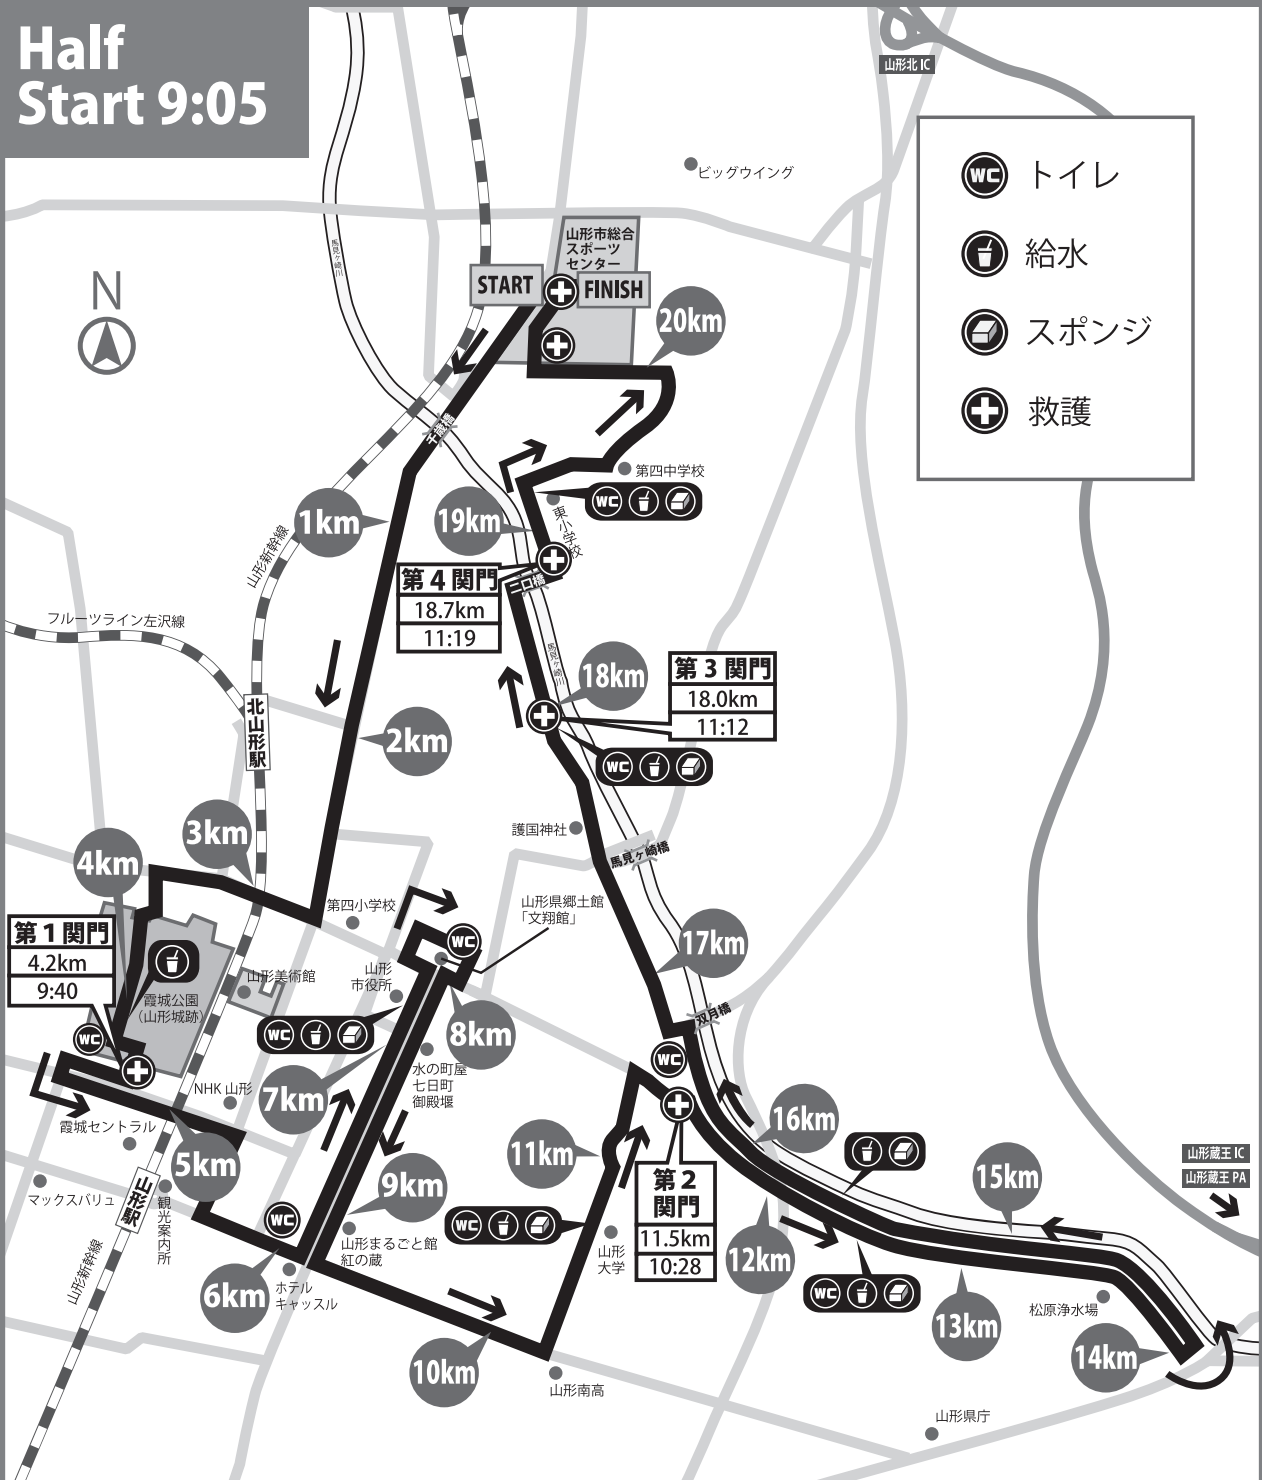

# Half Start 9:05

-  トイレ
-  給水
-  スポンジ
-  救護

**第1 関門**  
4.2km  
9:40

**第4 関門**  
18.7km  
11:19

**第3 関門**  
18.0km  
11:12

**第2 関門**  
11.5km  
10:28

山形蔵王 IC  
山形蔵王 PA